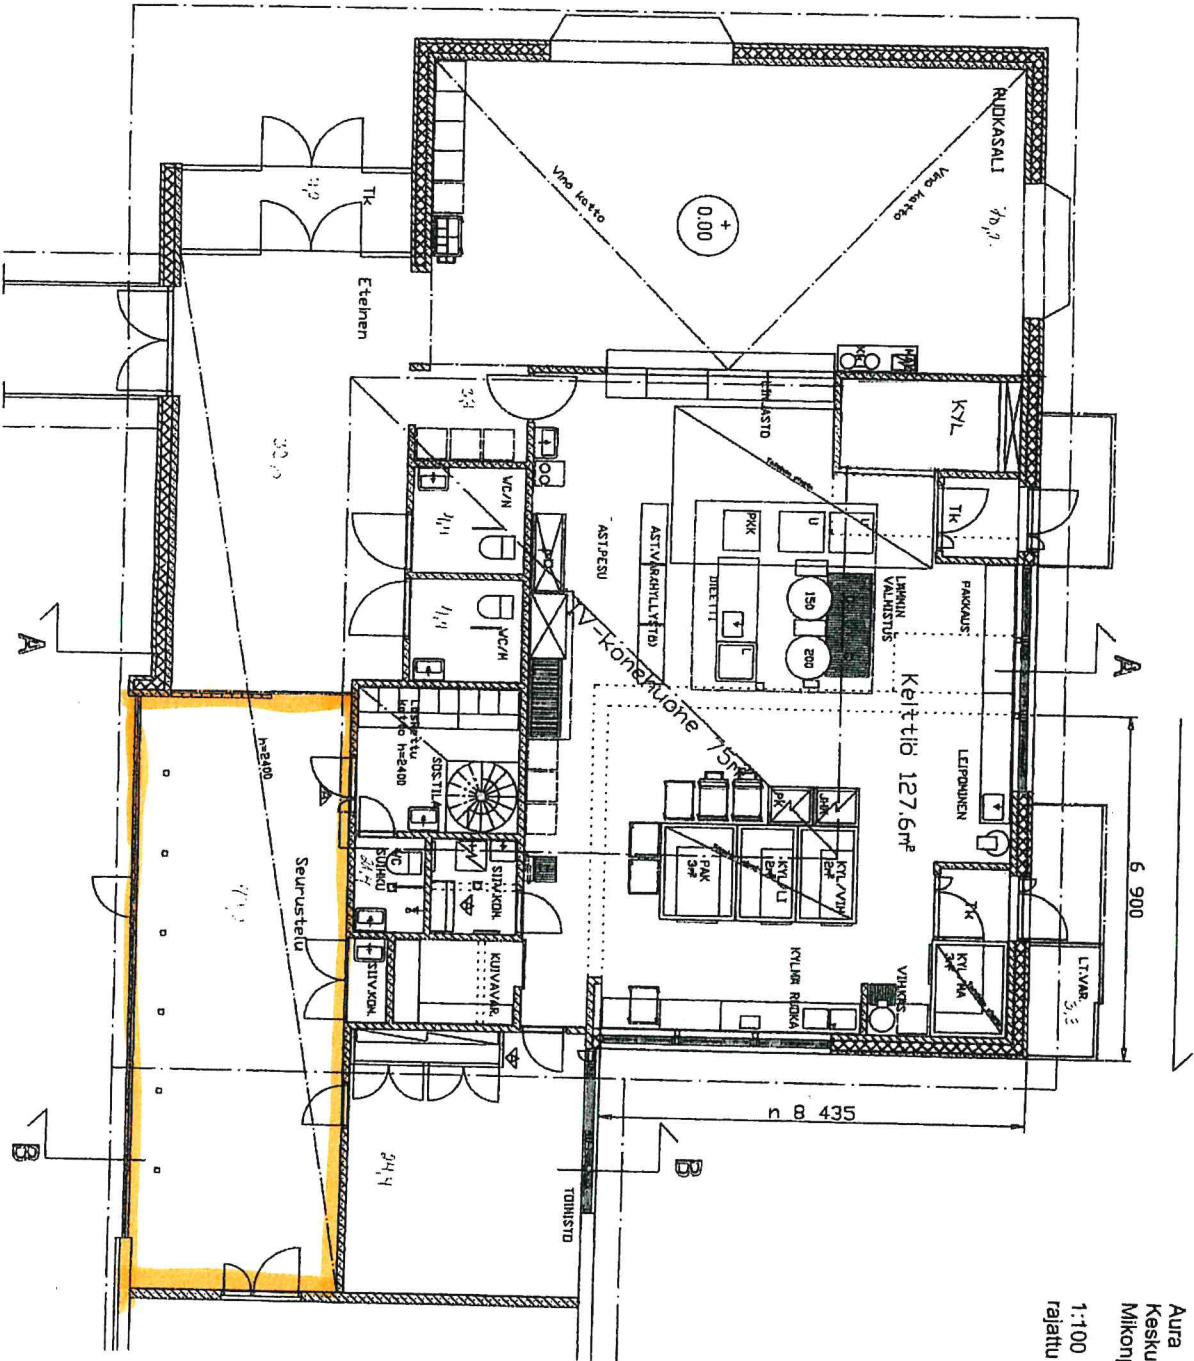

127 - 12

# SEURUSTELU TILA

LaaJennus

Aura  
 Keskuskeittiö  
 Mikonpöykku 2, 21380 AURA  
 1:100  
 rajattu alue 178,4 m2